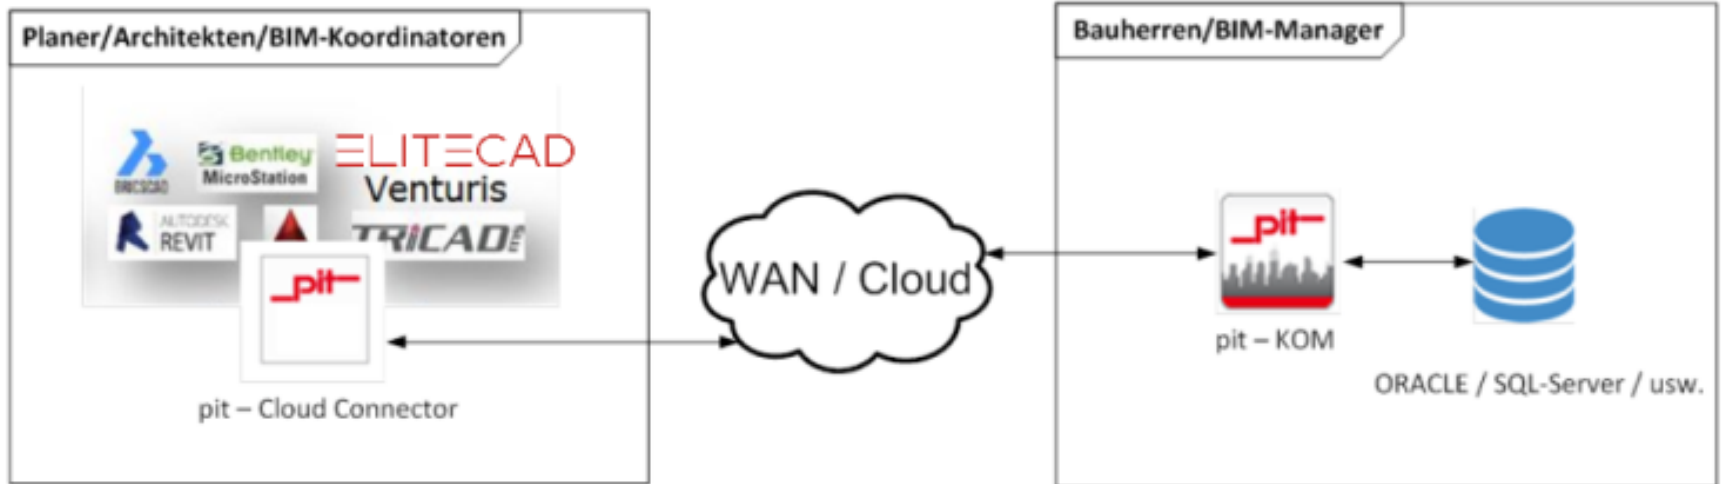

Quelle: www.heise.de

Das Herbst-Update 1809 für Windows 10 hatte Microsoft am 2. Oktober zum Download bereitgestellt. Es bringt überwiegend Detailverbesserungen wie eine **bessere Suchfunktion und eine Zwischenablage, die Inhalte in die Cloud auslagert**. Auch der Start der letzten großen Aktualisierung von Windows 10 verlief holperig: Das Update 1803 hatte Schwierigkeiten mit einigen SSD-Modellen.

Wir haben die Technologien und Erfahrungen

BIM

2

(CA)FM

Wir (DATEN) bringen MEHRWERT im
Lebenszyklus von Immobilien mit dem TWIN

DATEN

IT im Lebenszyklus der Immobilie heißt auch...

BIM2(CA)FM

pit - Cloud Connector verbindet

GEFMA 444 zertifiziert inklusive BIM Katalog

Smartphone, Tablet... ist der PC schon wieder tot?

Vielen Dank!

Planen + Bauen + Betreiben = **pit**

your individual
digital
TWIN
designed by
pit