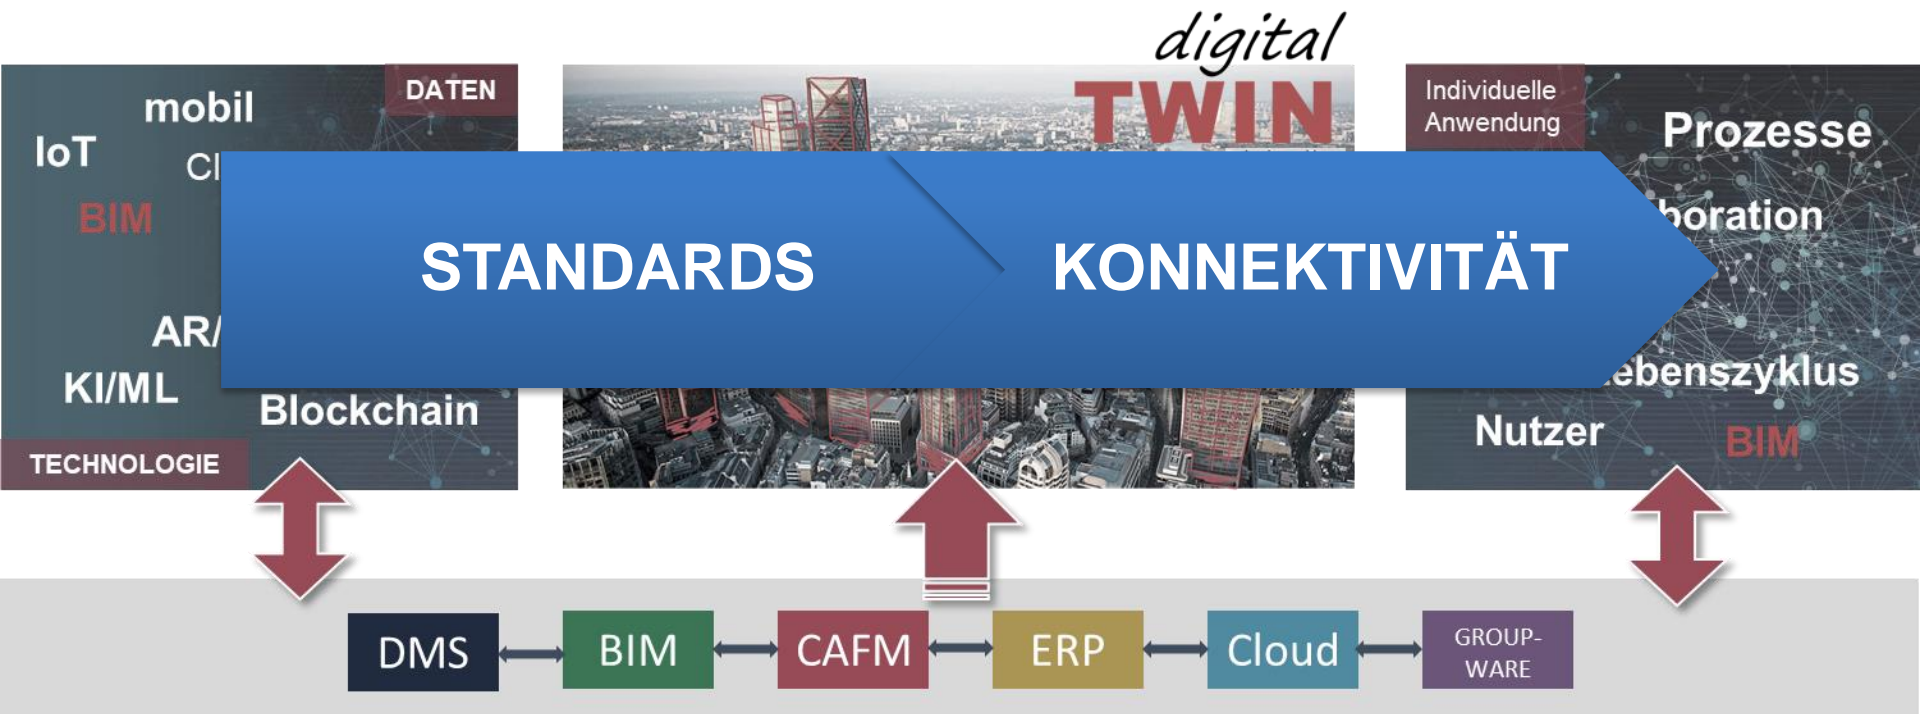

Software,
CAD, Datenbanken, WWW
Hardware, Server, AR+VR, MR
Brillen

Menschen

Bauherren, Projektsteuerer,
Architekten, TGA-Planer,
Ausführende Firmen, Facility
Manager,

Prozesse

Arbeitsabläufe,
Projektbesprechungen,
Qualitätssicherung,
Änderungs-,
Freigabeprozesse
Abnahme und
Richtlinienverfolgung

Gartners Top 10 Strategische Technologie - Trends in 2019

Quelle: Gartner.com

Sind sie, die Gleichen, gleich ?

Quelle: www.youtube.com

Gartners Top 10 Strategische Technologie - Trends in 2019

...ein digitales Pendant eines real existierenden Gegenstands oder Systems...

Also auch nichts Neues, aber...

Bis 2020 werden weltweit mehr als 20 Milliarden ...

Der digitale Gebäudezwilling...ist...

Der digitale Gebäudezwilling...nutzt (uns) was ?

Transparenz, Sparsamkeit...

Der Digitale Gebäudezwilling kollaboriert

Der Digitale Gebäudezwilling nutzt Standards und verbindet

Wir unterstützen die Standards
IFC, CAFM-Connect
auf dem Weg zu
BIM2(CA)FM
BIM4FM

Zusammenhänge berücksichtigen

Verschwundene Dateien: Microsoft zieht Windows-10-Update vorerst zurück