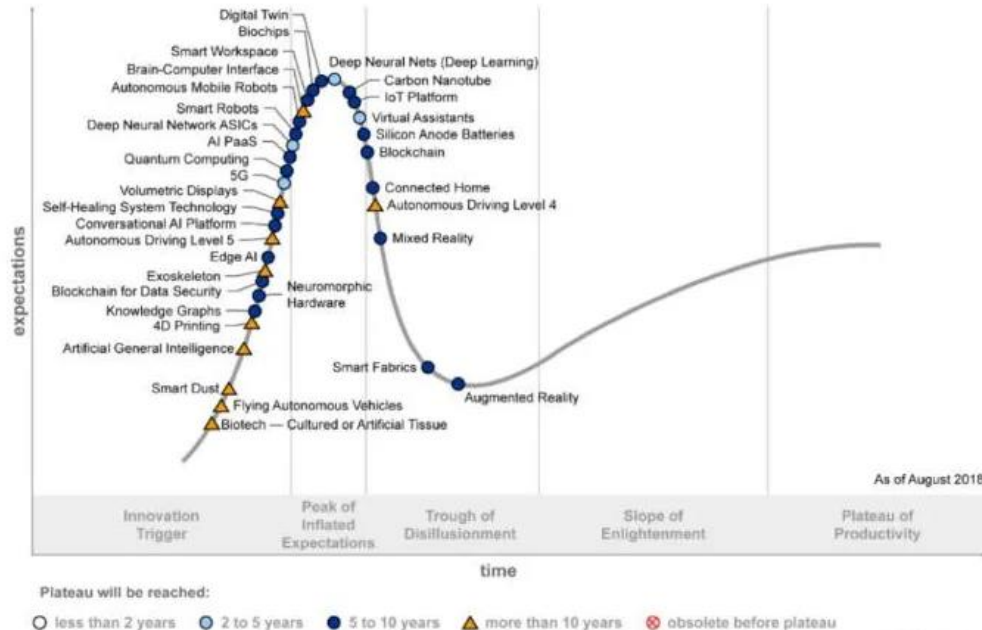

Software,
CAD, Datenbanken, WWW
Hardware, Server, AR+VR, MR
Brillen

Menschen

Bauherren, Projektsteuerer,
Architekten, TGA-Planer,
Ausführende Firmen, Facility
Manager,

Prozesse

Arbeitsabläufe,
Projektbesprechungen,
Qualitätssicherung,
Änderungs-,
Freigabeprozesse
Abnahme und
Richtlinienverfolgung

Normen / Richtlinien / Standards (eigene)

ISO,
DIN,
VDI,
GEFMA...

DIN 276
VDI 2552
GEFMA 926

Hype Cycle: Gartner nennt 5 Megatrends der Zukunft

Source: Gartner (August 2018)

Der Gartner Hype Cycle 2018 bewertet 35 Technologien.

Foto: Gartner

Quelle: www.cio.de/i/detail/artikel/3561336/1/3244735/EL_mediaN1000C/

Sketchpad ist ein Programm, das 1962 als Teil der Doktorarbeit von Ivan Sutherland am Massachusetts Institute of Technology (MIT) entstand. (1983)